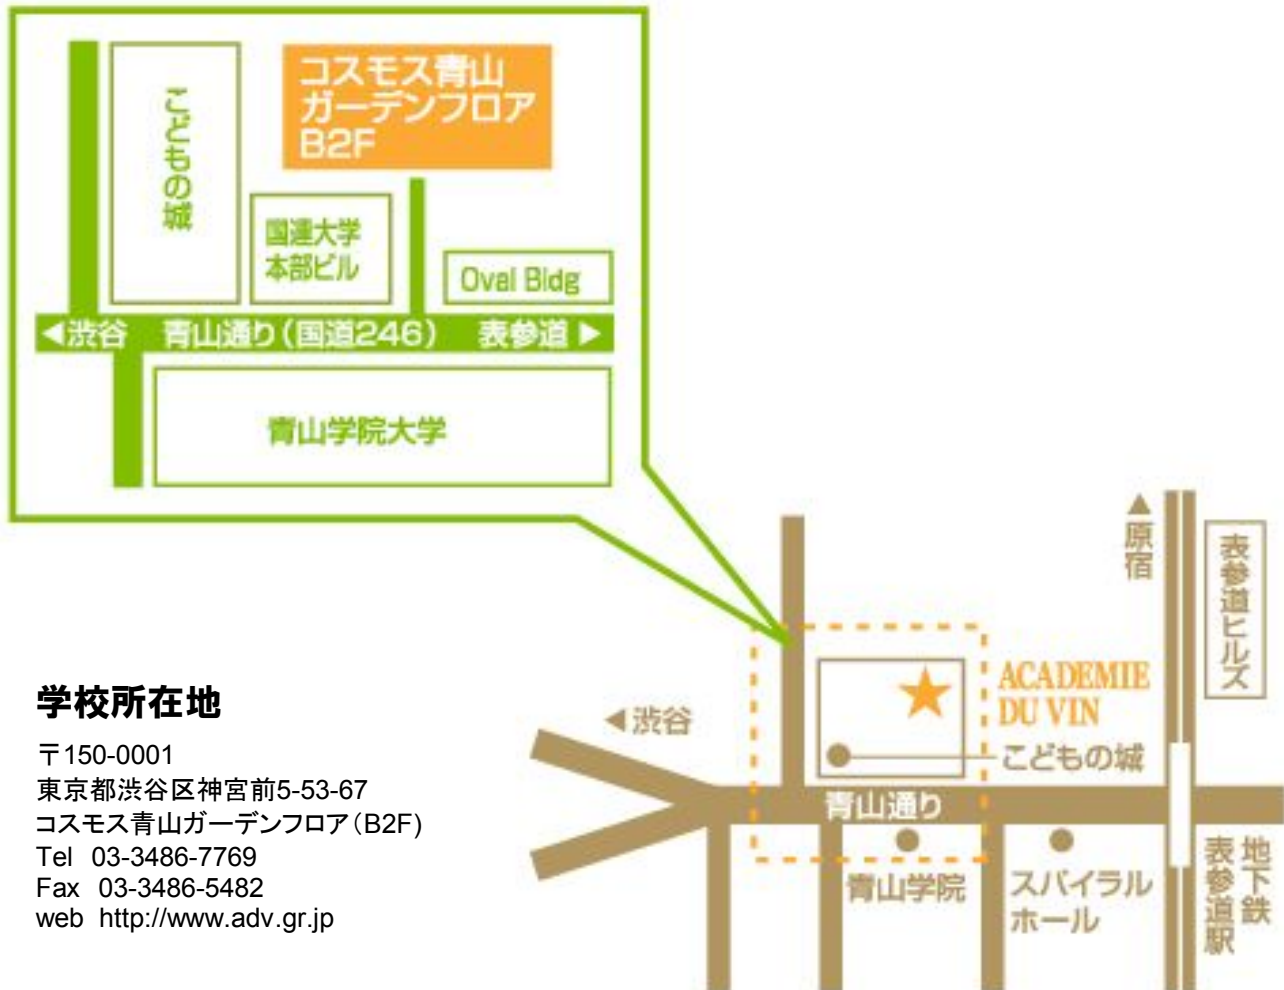

アカデミー・デュ・ヴァン東京校へのアクセス

学校所在地

〒150-0001
東京都渋谷区神宮前5-53-67
コスモス青山ガーデンフロア (B2F)
Tel 03-3486-7769
Fax 03-3486-5482
web <http://www.adv.gr.jp>

◆表参道駅からのアクセス

表参道駅 B2出口の階段を上り、青山通りに出てすぐ右手にあるケンタッキー・フライドチキンの前を通り過ぎ、青山通り沿いに渋谷方向へまっすぐ進みます。数分歩くと右手に「オーヴァルビル」という楕円形のビル（一階にシトロエンのショールームがある）が見えてきますので、そちらを通りすぎてすぐの遊歩道（国連大学の手前）を右へ折れて進みます。

◆渋谷駅からのアクセス

宮益坂を上って青山通りとの交差点で左に折れ、青山通り沿いに表参道交差点方向へまっすぐ進みます。数分歩くと左手に「こどもの城」、「国連大学」という施設が順に見えてきますので、そちらを通り過ぎてすぐの遊歩道（オーヴァルビルという楕円形のビルの手前）を左へ折れて進みます。

◆ビル敷地内に入ってから

遊歩道の突き当たりに屋外のエスカレーターがありますので、地下二階まで降りてください（エスカレーターは地下二階までです）。エスカレーターを降りるとビルに入る自動ドアがありますので、中に入ってください、右に折れて廊下を進んだ突き当たりにアカデミー・デュ・ヴァンがあります（青山ブックセンターという本屋さんと同じフロアです）。